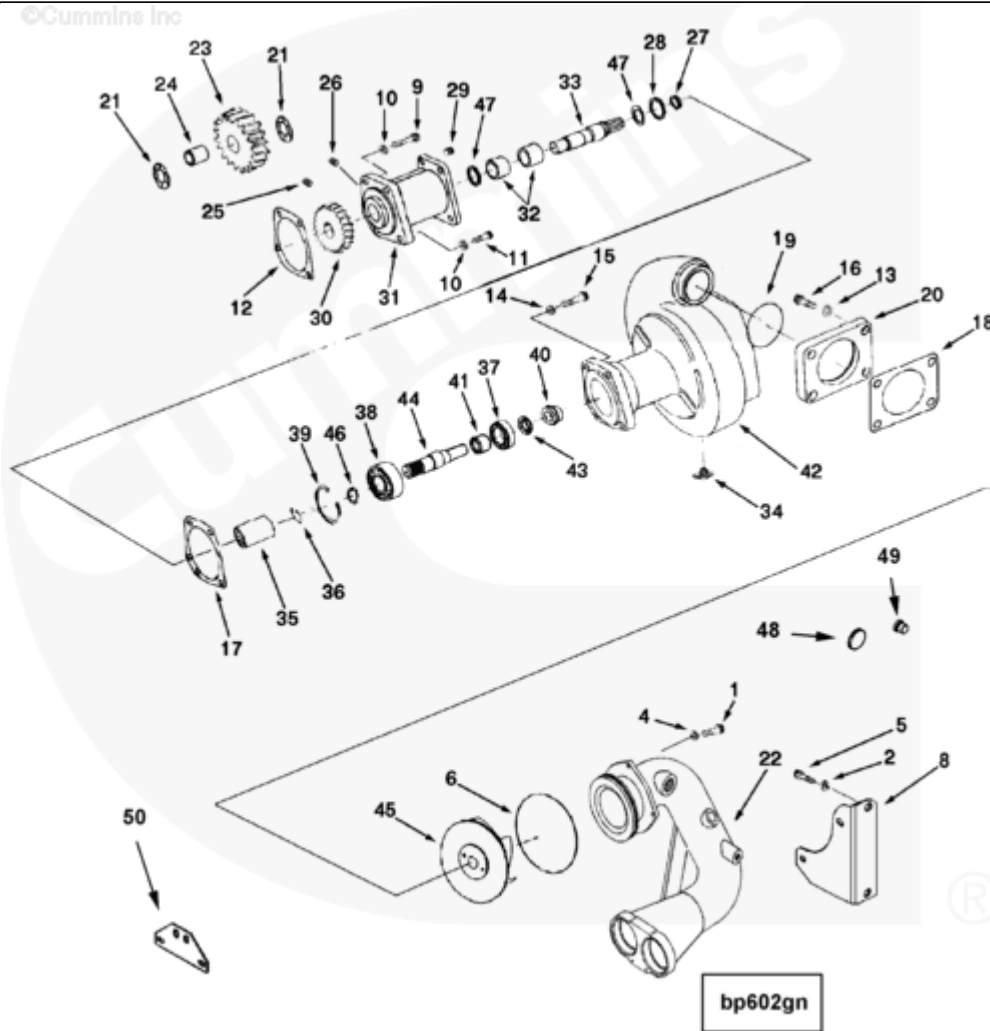

[SMALL](#) | [MEDIUM](#) | [LARGE](#)

Cart	Ref No	Part Number	Part Description	Required	Remarks
<input type="button" value="View My Cart"/>					
		BP6136	Water Pump		
<input type="checkbox"/>	1	3010596	Captive Washer Cap Screw	4	3/8 - 16 x 1 1/4 in.
	2	S 604	Lock Washer	2	3/8 in.

<input type="checkbox"/>					
<input type="checkbox"/>	4	108330	Plain Washer	4	3/8 in.
<input type="checkbox"/>	5	108707	Hexagon Head Cap Screw	2	3/8 - 16 x 1 1/2 in.
<input type="checkbox"/>	6	206457	O-Ring Seal	1	
<input type="checkbox"/>	8	3175857	Water Pump Support	1	
<input type="checkbox"/>	9	S 162 A	Hexagon Head Cap Screw	3	7/16 - 14 X 2 3/4 in.
<input type="checkbox"/>	10	S 610	Lock Washer	4	7/16 in.
<input type="checkbox"/>	11	103009	Hexagon Head Cap Screw	1	7/16 - 14 X 1 1/4 in.
<input type="checkbox"/>	12	206416	Support Gasket	1	
<input type="checkbox"/>	13	S 604	Lock Washer	4	3/8 in.
<input type="checkbox"/>	14	S 610	Lock Washer	4	7/16 in.
<input type="checkbox"/>	15	103009	Hexagon Head Cap Screw	4	7/16 - 14 X 1 1/4 in.
<input type="checkbox"/>	16	199919	Twelve Point Cap Screw	4	3/8 - 16 X 1 1/2 Inch.
<input type="checkbox"/>	17	206193	Water Pump Gasket	1	
<input type="checkbox"/>	18	206455	Water Pump Gasket	1	
<input type="checkbox"/>	19	3007512	O-Ring Seal	1	
<input type="checkbox"/>	20	3008494	O-Ring Adapter	1	
<input type="checkbox"/>	21	130083	Thrust Bearing	2	
<input type="checkbox"/>	22	3632825	Water Inlet Connection	1	
<input type="checkbox"/>	23	3628822	Idler Gear	1	
<input type="checkbox"/>	24	3004686	Bushing	1	
<input type="checkbox"/>		3634065	Water Pump Support	1	Recon equivalent 3634065 NX
<input type="checkbox"/>	25	68193	Pipe Plug	1	1/8 NPT
	26	3631805	Pipe Plug	1	
	27	3627723	Shaft Retainer	1	
<input type="checkbox"/>	28	3026556	Thrust Bearing	1	
<input type="checkbox"/>	29	3634019	Expansion Plug	1	
	30	207251	Water Pump Gear	1	
	31	3634066	Water Pump Support	1	
<input type="checkbox"/>	32	3629855	Bushing	2	